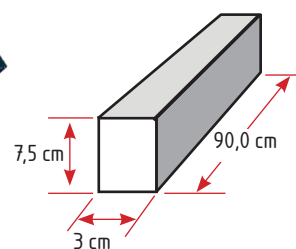

Packaging

Scatola con stampa
in quadricromia

Giftbox 4 colours

CONFEZIONE SINGOLA
Giftbox

Export carton

Bar code:
Position 4 sides
in the upper left

400996CCT

Lateral sides
Shipping mark:

P/I NO.:
LOT NO.: 1745-33-21
CTN NO.:
MADE IN P.R.C.
ITEM NO.: 400996CCT

Central sides
Shipping mark:

VERONICA 400996CCT 10W TRICOLOR 220-240V~

QTY :	30	PCS
G.W.:		Kg
N.W.:		Kg
MEAS:		CM

400996CCT