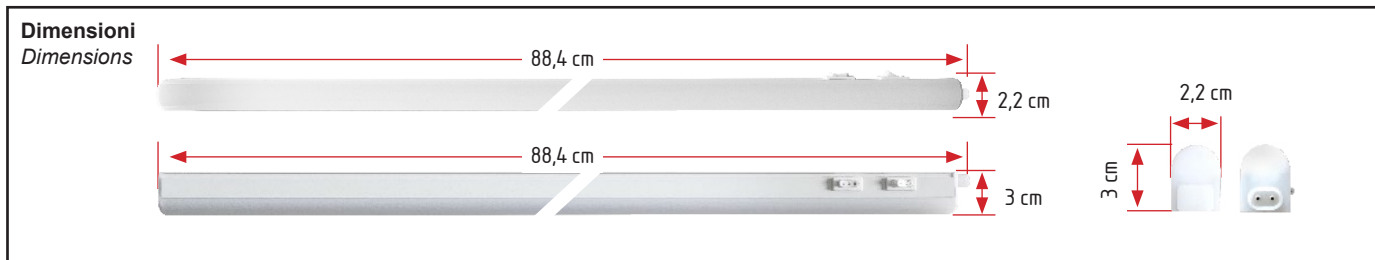

Scheda Tecnica - Technical Sheet

VERONICA

400996CCT

Dettagli Tecnici