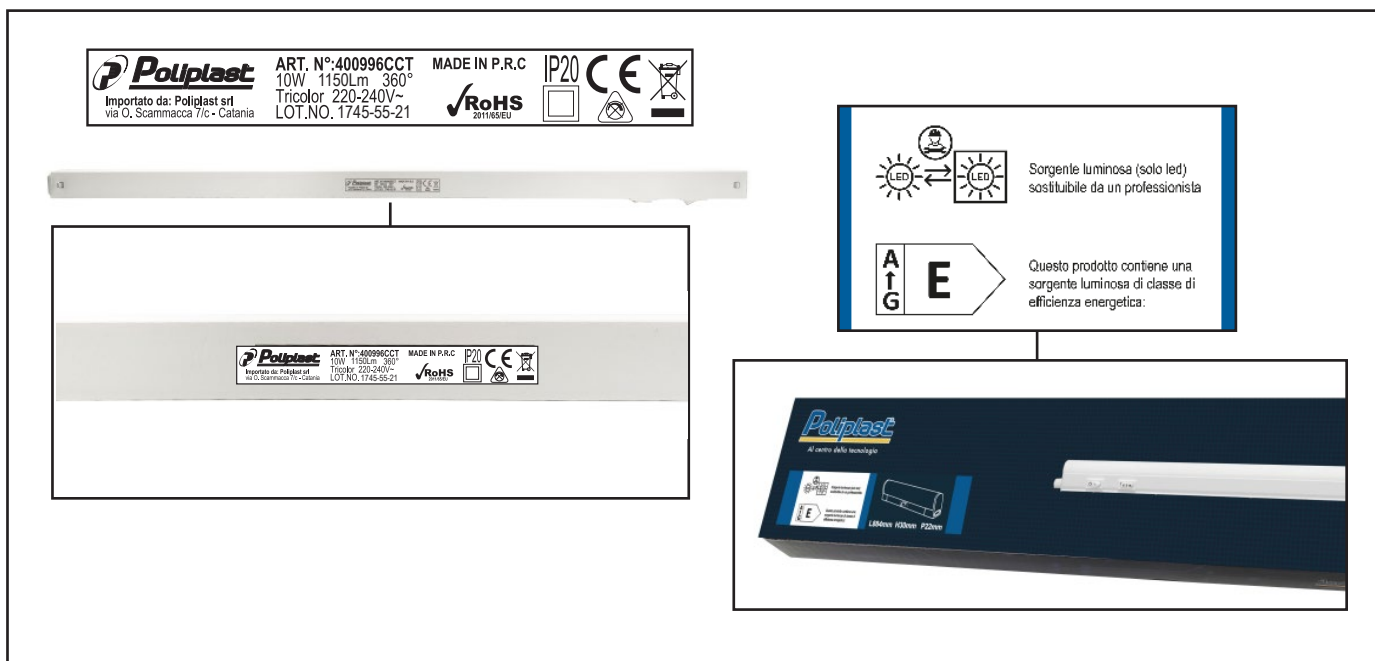

Scheda Tecnica - Technical Sheet

VERONICA

400996CCT

Dettagli Tecnici

Labels

Accessori