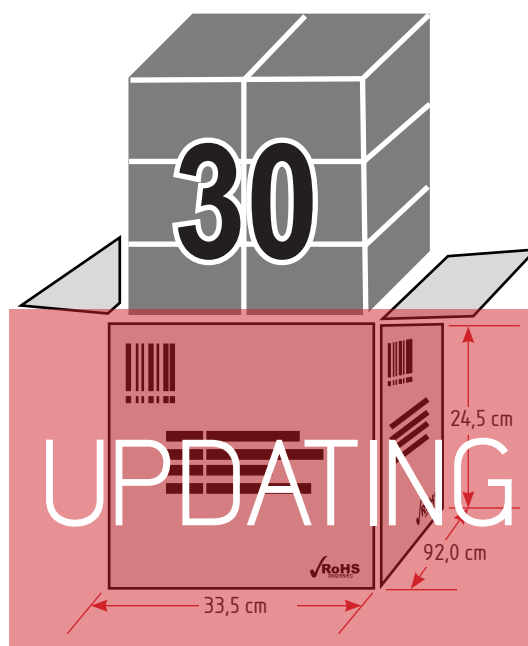

Scheda Tecnica - Technical Sheet

VERONICA

400996CCT

Packaging

Scatola con stampa
in quadricromia

Giftbox 4 colours

CONFEZIONE SINGOLA
Giftbox

Export carton

Bar code:
Position 4 sides
in the upper left

400996CCT

Lateral sides
Shipping mark:

P/I NO.:
LOT NO.: 1745-33-21
CTN NO.:
MADE IN P.R.C.
ITEM NO.: 400996CCT

Central sides
Shipping mark:

VERONICA 400996CCT 10W TRICOLOR 220-240V~

QTY :	30	PCS
G.W.:		Kg
N.W.:		Kg
MEAS:		CM

400996CCT